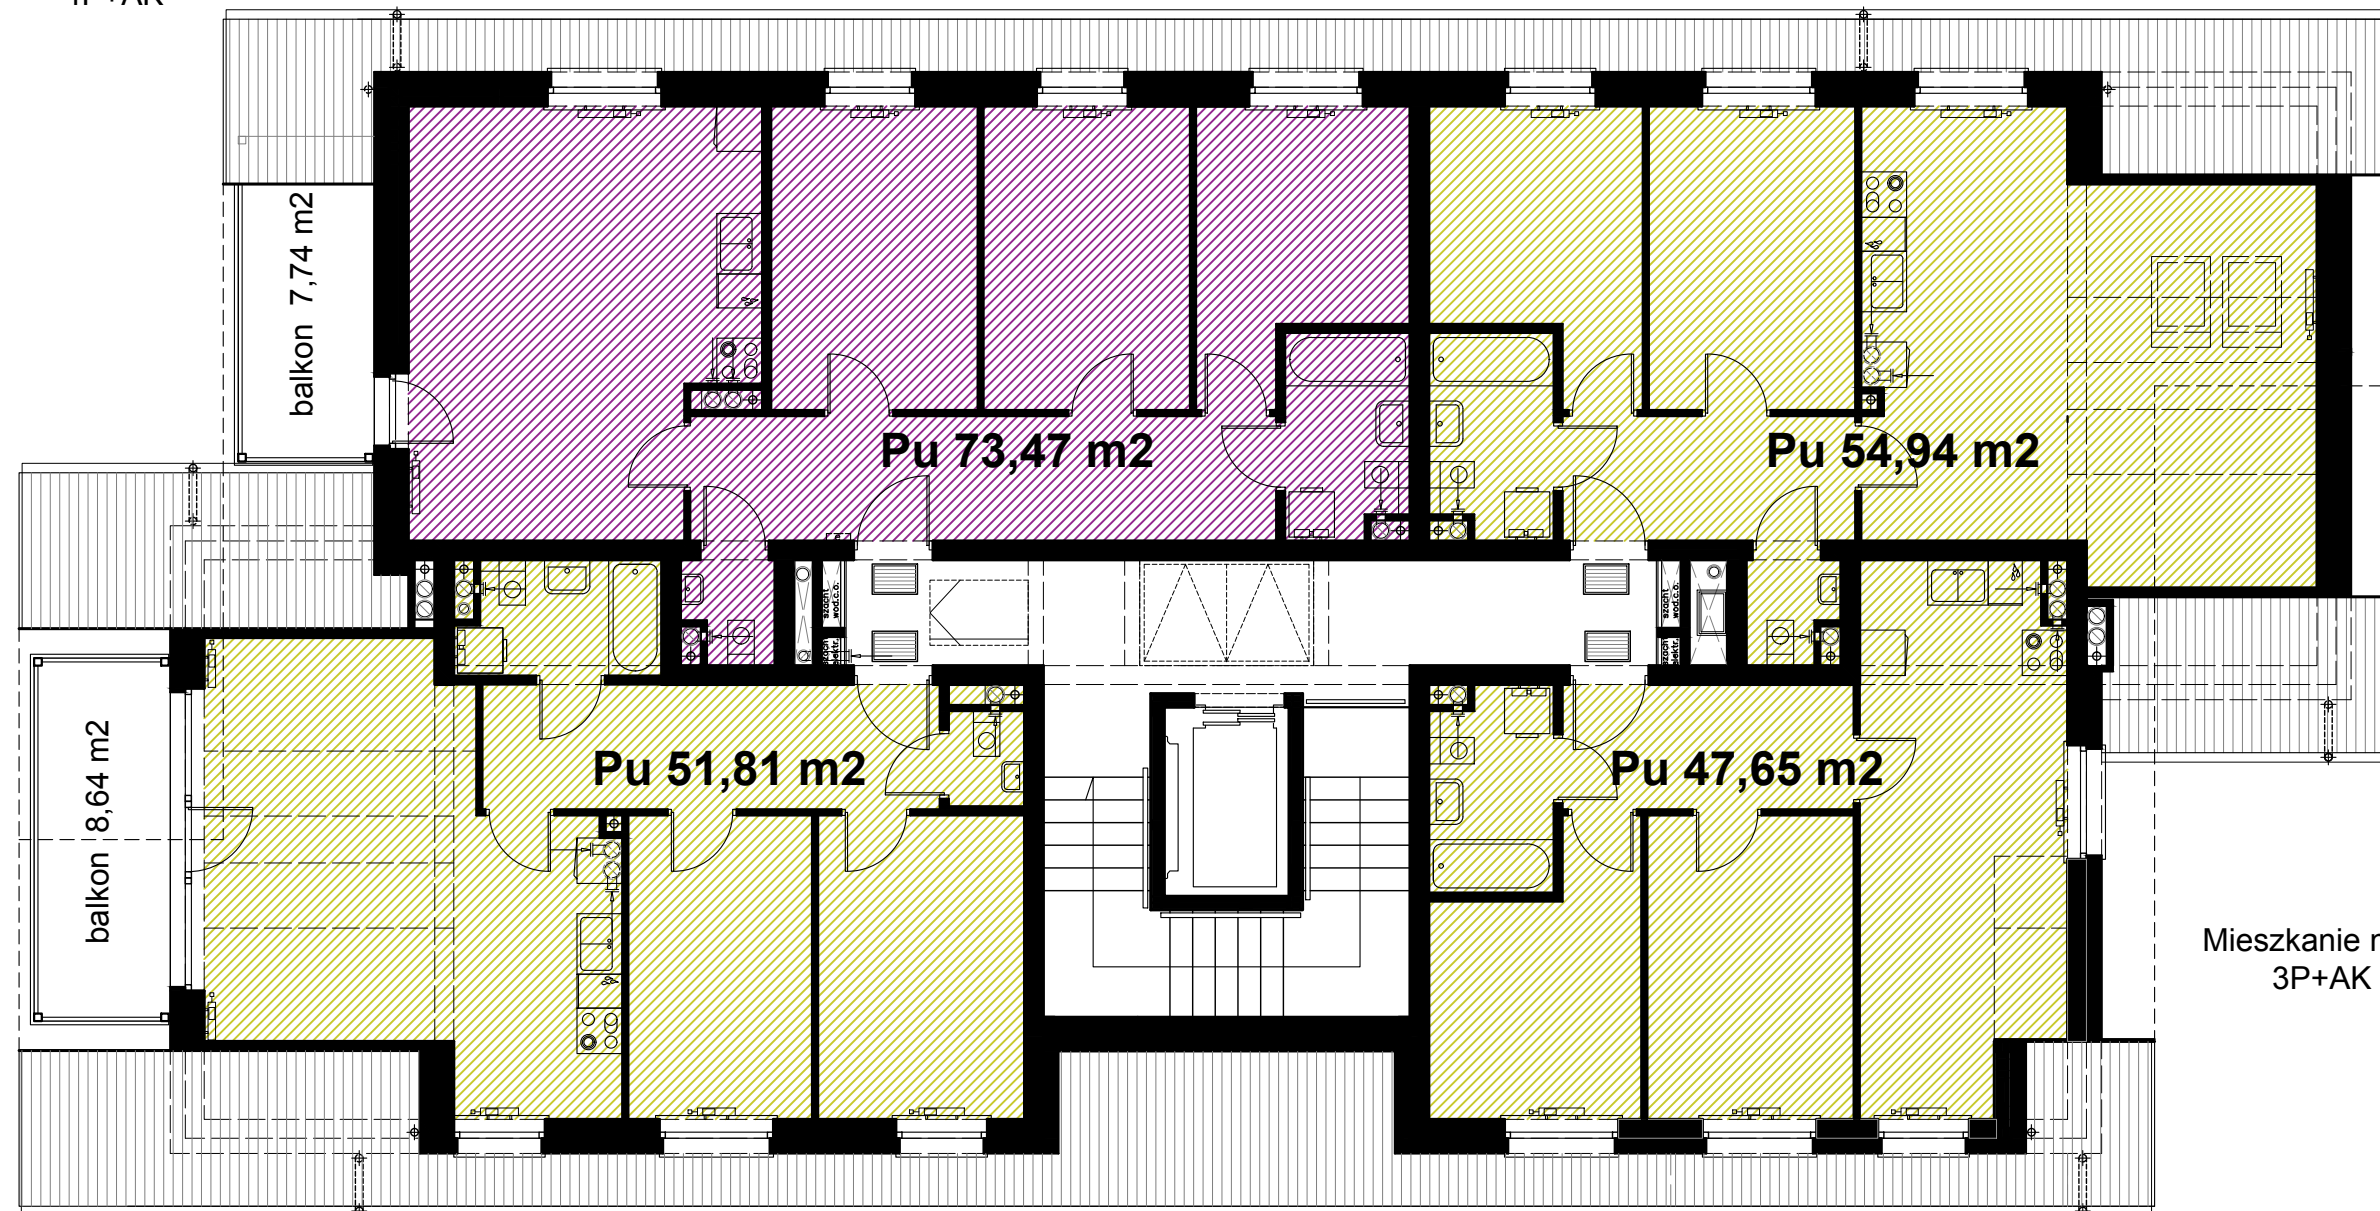

Spółdzielnia Mieszkaniowa
„Chełm”

OSIEDLE CHEŁM

Gdańsk
Budynek Jabłońskiego
przedsięwzięcie IV / jednostka B
PARTER

SKALA 1:100

Spółdzielnia Mieszkaniowa
„Chetm”

OSIEDLE CHEŁM

Gdańsk
Budynek Jabłońskiego
przedsięwzięcie IV / jednostka B
I PIĘTRO

SKALA 1:100

Spółdzielnia Mieszkaniowa
„Chetm”

OSIEDLE CHEŁM

Gdańsk
Budynek Jabłońskiego
przedsięwzięcie IV / jednostka B
II PIĘTRO

SKALA 1:100

Spółdzielnia Mieszkaniowa
„Chełm”

OSIEDLE CHEŁM

Gdańsk
Budynek Jabłońskiego
przedsięwzięcie IV / jednostka B
III PIĘTRO

Mieszkanie nr 14
4P+AK

Mieszkanie nr 15
3P+AK

Mieszkanie nr 13
3P+AK

Mieszkanie nr 16
3P+AK

SKALA 1:100